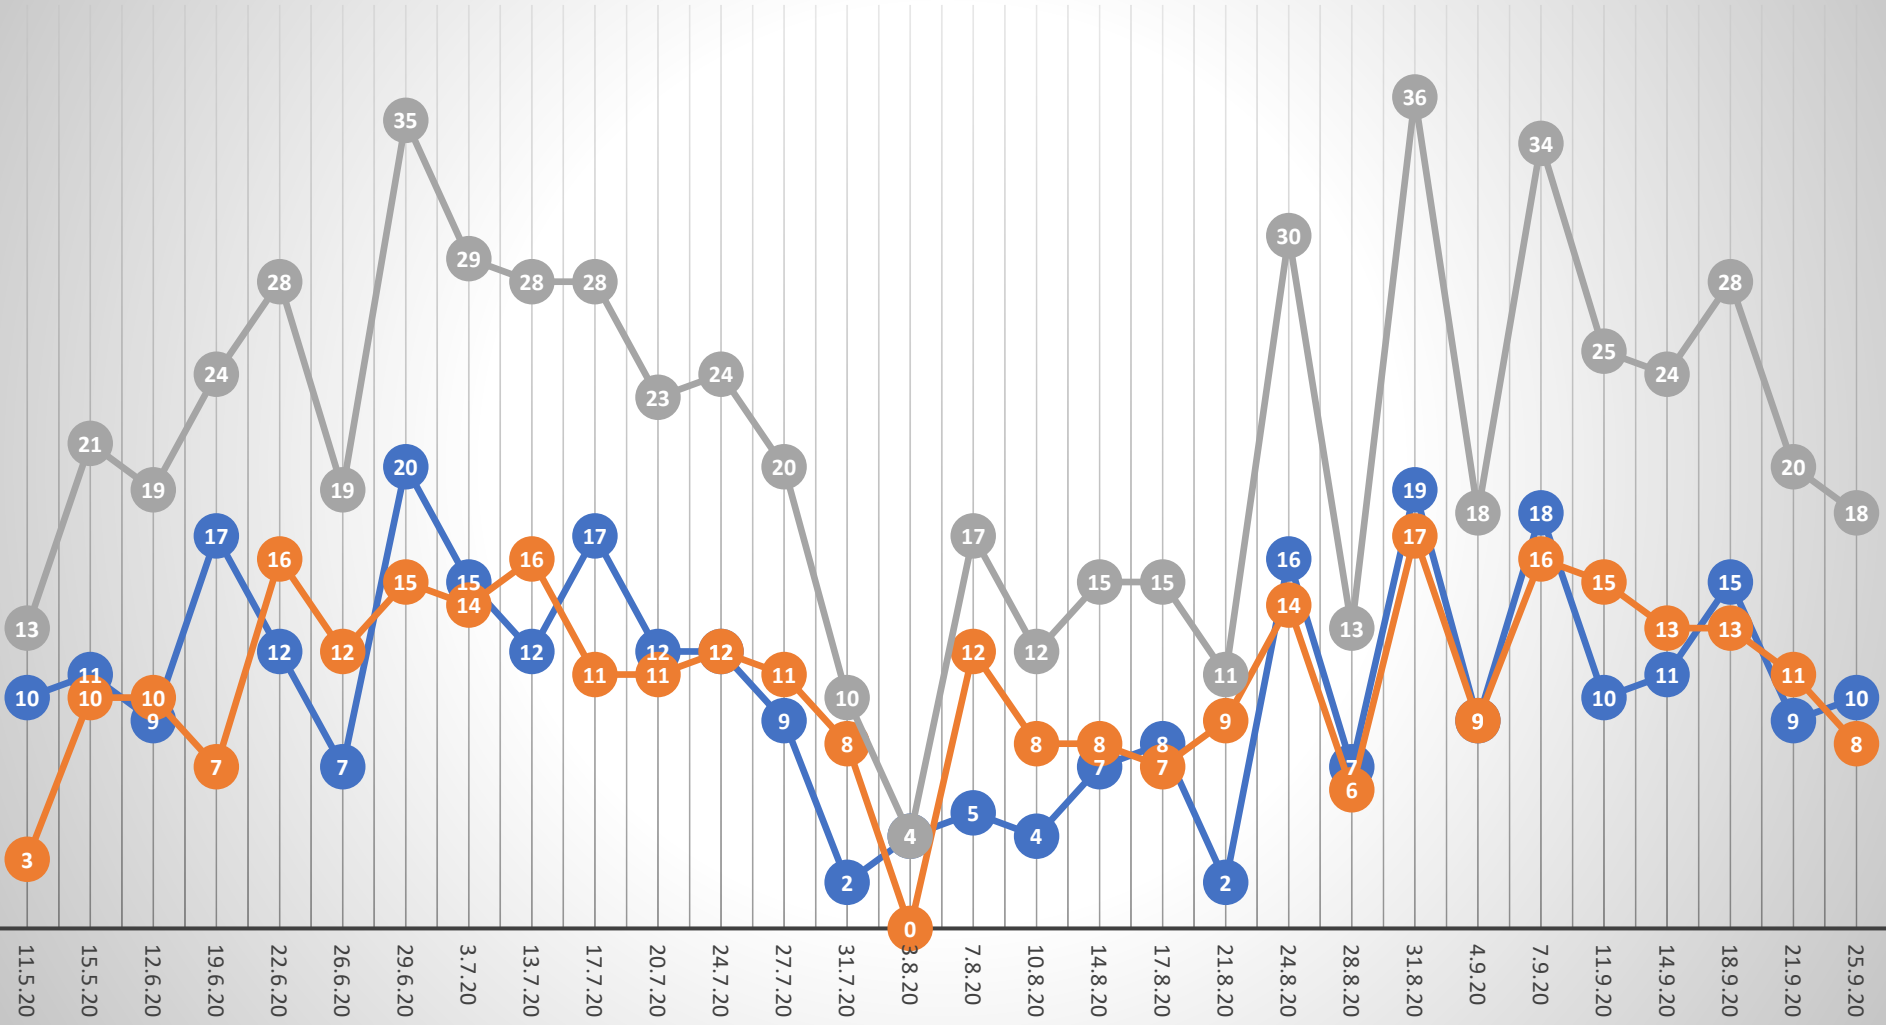

# Lauftreff-Teilnehmerstatistik 2020 Sommerhalbjahr

● Läufer   
 ● Walker   
 ● Gesamt

## Laufftreff-Statistik Sommer 2020

Datum	Läufer	Walker	Gesamt
11.05.2020	10	3	13
15.05.2020	11	10	21
12.06.2020	9	10	19
19.06.2020	17	7	24
22.06.2020	12	16	28
26.06.2020	7	12	19
29.06.2020	20	15	35
03.07.2020	15	14	29
13.07.2020	12	16	28
17.07.2020	17	11	28
20.07.2020	12	11	23
24.07.2020	12	12	24
27.07.2020	9	11	20
31.07.2020	2	8	10
03.08.2020	4	0	4
07.08.2020	5	12	17
10.08.2020	4	8	12
14.08.2020	7	8	15
17.08.2020	8	7	15
21.08.2020	2	9	11
24.08.2020	16	14	30
28.08.2020	7	6	13
31.08.2020	19	17	36
04.09.2020	9	9	18
07.09.2020	18	16	34
11.09.2020	10	15	25
14.09.2020	11	13	24
18.09.2020	15	13	28
21.09.2020	9	11	20
25.09.2020	10	8	18

<b>Anzahl Läufe</b>	<b>Läufer gesamt</b>	<b>Walker gesamt</b>	<b>Teilnehmer total</b>
---------------------	----------------------	----------------------	-------------------------

<b>30</b>	<b>319</b>	<b>322</b>	<b>641</b>
-----------	------------	------------	------------

<b>Durchschnitt</b>	<b>10,6</b>	<b>10,7</b>	<b>21,4</b>
---------------------	-------------	-------------	-------------

**zeitlich gestaffelte Einzelläufer/-Walker vom 21.03. bis 08.05. gem. gültiger Coronaverordnung**